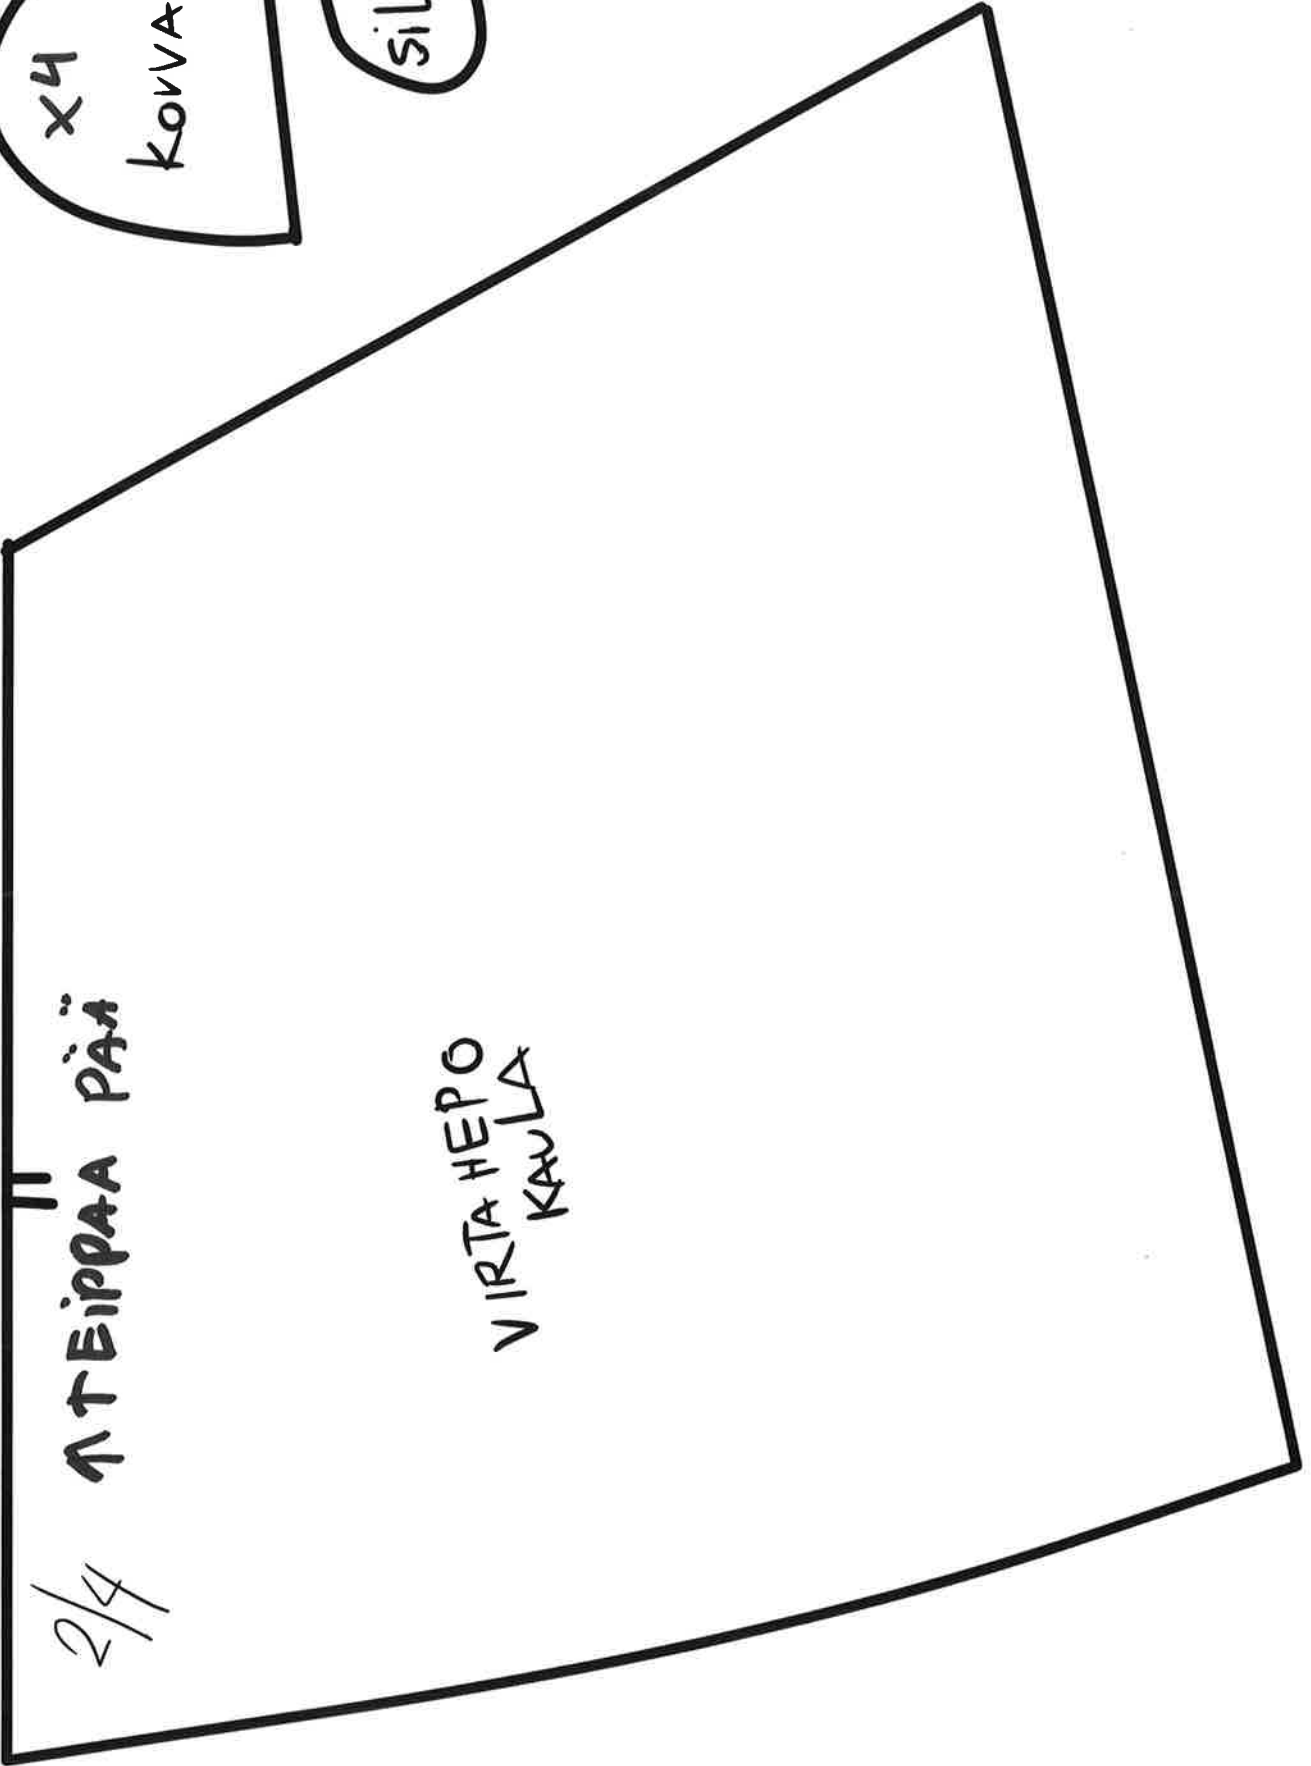

1/4

VIRTAHEPO

Teippaa kaula kiinni.

X4
KORVA

SILMÄ

ATEIPPA PÄÄ

VIRTAHEPO
KAULA

2/4

3/4

+10cm

Niska

+10cm

otsa

Kouva

virtahepo

Kouva

+10cm

Koula

virtahepo

Suu

//

4/4